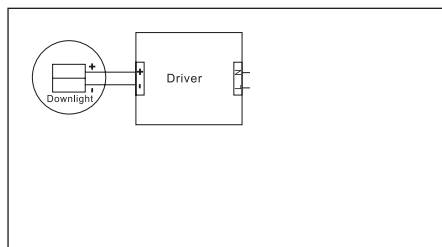

H 37 MM

95MM

• UTBYTBARA REFLEKTORER

• MONTERING KAN UTFÖRAS DIREKT MOT ISOLERING

• LÅGT INBYGGNADSDJUP

• INKLUSIVE DRIVDON

Avstånd	Belysningsstyrka	Spredningsvinkel 36°	Diam.
0.5m	3566.16lx	2557.99lx	37.62cm
1.0m	391.54lx	639.50lx	75.39cm
1.5m	174.02lx	284.22lx	113.08cm
2.0m	97.88lx	159.87lx	150.78cm
3.0m	43.50lx	71.06lx	226.17cm

1. Stäng av strömmen/Turn off the power

2. Borra hål i taket/Drill hole in ceiling

3. Anslut till LED-drivern/Connect to LED driver

Mått/Dimension

**PRODUKTEN INNEHÅLLER
LJUSKÄLLA MED
ENERGIMÄRKNING
KLASS F.**