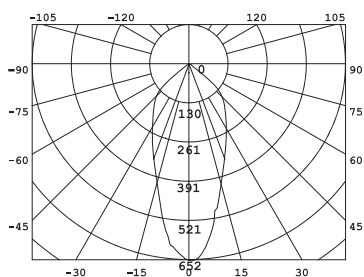

H 37 MM

95MM

• UTBYTBARA REFLEKTORER

• MONTERING KAN UTFÖRAS DIREKT MOT ISOLERING

• LÅGT INBYGGNADSDJUP

• INKLUSIVE DRIVDON

Avstånd	Belysningsstyrka	Spredningsvinkel 36°	Diam.
0.5m	3566.16lx	2557.99lx	37.62cm
1.0m	391.54lx	639.50lx	75.39cm
1.5m	174.02lx	284.22lx	113.08cm
2.0m	97.88lx	159.87lx	150.78cm
3.0m	43.50lx	71.06lx	226.17cm