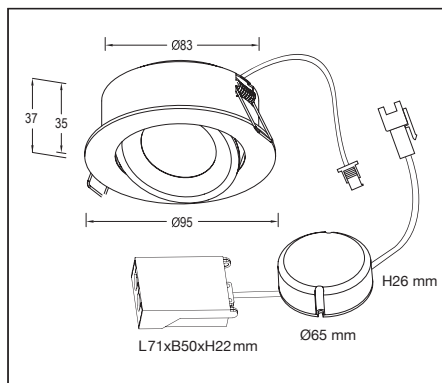

CE, ROHS  

180MA LED 1x6,2W
LIGHT SOURCE WATT

652 CD

CRI: 95

24/36/60°

LIFETIME L70B50: 50.000H

IP20 IP44

83MM

H 37 MM

95MM

• UTBYTBARA REFLEKTORER

• MONTERING KAN UTFÖRAS DIREKT MOT ISOLERING

• LÅGT INBYGGNADSDJUP

• INKLUSIVE DRIVDON

Avstånd	Belysningsstyrka	Spredningsvinkel 36°	Diam.
0.5m	3566.16lx	2557.99lx	37.62cm
1.0m	391.54lx	639.50lx	75.39cm
1.5m	174.02lx	284.22lx	113.08cm
2.0m	97.88lx	159.87lx	150.78cm
3.0m	43.50lx	71.06lx	226.17cm

1. Stäng av strömmen/Turn off the power

2. Borra hål i taket/Drill hole in ceiling

3. Anslut till LED-drivern/Connect to LED driver

Mått/Dimension

**PRODUKTEN INNEHÅLLER
LJUSKÄLLA MED
ENERGIMÄRKNING
KLASS F.**