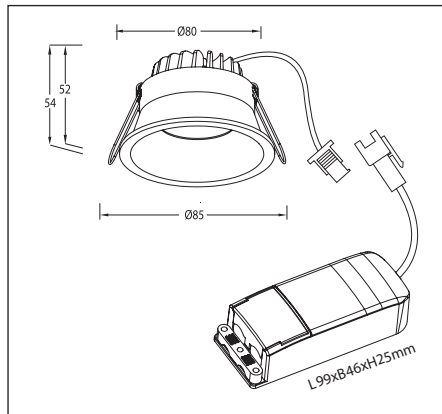

Mått/Dimension

**PRODUKTEN INNEHÅLLER
LJUSKÄLLA MED
ENERGIMÄRKNING
KLASS F.**

SÄKERHET:

1. Läs igenom hela manualen noggrant före installation.
2. Kontrollmät ALLTID diametern före håtagning i tak.
3. Försäkra dig om att spänningen är frånslagen före installation eller underhåll.
4. Installation ska utföras av behörig elektriker.
5. Ljuskällan är ej utbytbar. Hela armaturen måste bytas när ljuskällan är förbrukad.

SAFETY:

1. Read the entire manual carefully before installation.
2. ALWAYS check the diameter before drilling holes in the ceiling.
3. Make sure that the power is switched off before installation or maintenance.
4. Installation must be performed by a qualified electrician.
5. The light source of this luminaire is not replaceable, when the light source reaches its end of life the whole luminaire shall be replaced.

1.900K	2.700-3.000K	4.000-4.500K	4.800K	5.000-5.000K	7.000-7.500K	10.000K
STEARINLJUS CANDLE	VARMVIT WARM WHITE	NATURLIG VIT NATURAL WHITE	SOLLJUS DIRECT SUN	VITT DAGSLJUS DAY WHITE	KALLVIT COOL WHITE	BLÅ HIMMEL BLUE SKY

DESIGNLIGHT
SCANDINAVIAN AB

DESIGNLIGHT SCANDINAVIAN AB · TOFFELVÄGEN 1 · 342 60 MOHEDA
KUNDCENTER: TELEFON 0472-716 10 · FAX 0472-716 09 · INFO@DESIGNLIGHT.NU · WWW.DESIGNLIGHT.NU