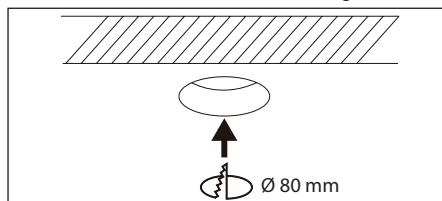

2. Borra hål i taket/Drill hole in ceiling