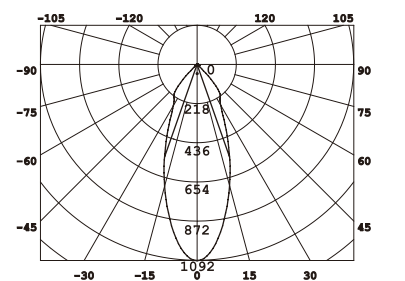

**H 54 MM**  
**Ø5MM**

**FLICKER FREE**

**Ø8MM**

**230V**

$\theta_{av} (50\%) = 36^\circ$

Avstånd	Belysningsstyrka	Spridnings vinkel 36°	Diam.
0.50m	2859, 4382lx		27.96cm
1.00m	714.7, 1095lx		55.93cm
1.50m	317.7, 486.9lx		83.89cm
2.00m	178.7, 273.9lx		111.85cm
3.00m	79.42, 121.7lx		167.78cm

Avstånd Belysningsstyrka Spridnings vinkel 36° Diam.