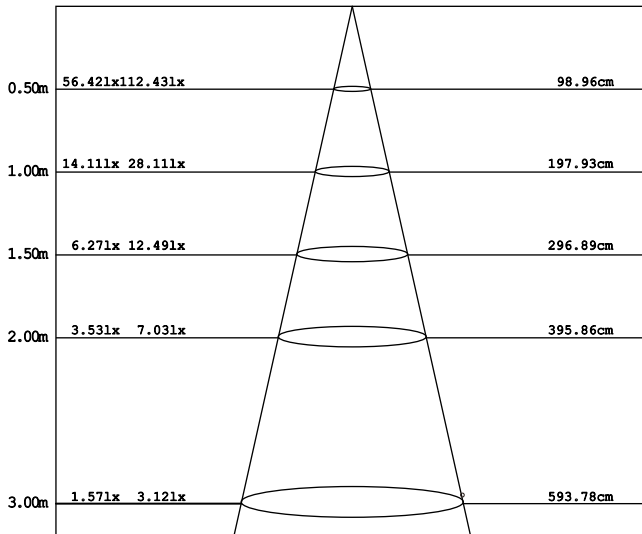

DESIGNLIGHT

SCANDINAVIAN AB

Artikel nr.: Q-33A

MW E-nr 74 657 39

Material: Aluminium

- Dimbar med 350 mA driver
- 59 lm/w med lins, driver
- 73 lm/w utan lins, driver
- CRI Värde > 85

- Dimmable with 350 mA driver
- 59 lm/w with lens, driver
- 73 lm/w without lens, driver
- CRI Value > 85

Ljusfördelningskurva | Light distribution curve (Unit: Cd)

Belysningsstyrka | Illuminance (Unit: Lux)

Avstånd Belysningsstyrka Spridnings vinkel 105° Diam.

Mått | Dimension