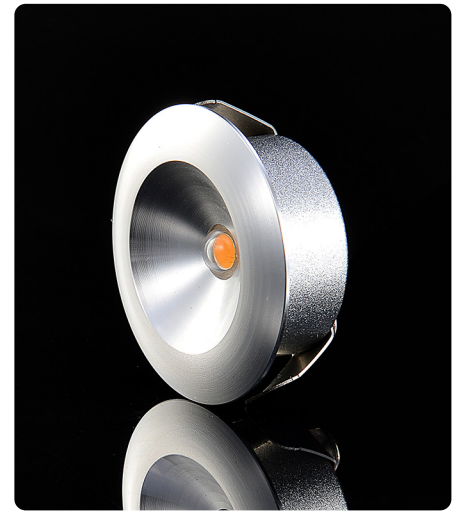

DESIGNLIGHT

SCANDINAVIAN AB

Artikel nr.: Q-33A

MW E-nr 74 657 39

Material: Aluminium

- Dimbar med 350 mA driver
- 59 lm/w med lins, driver
- 73 lm/w utan lins, driver
- CRI Värde > 85

- Dimmable with 350 mA driver
- 59 lm/w with lens, driver
- 73 lm/w without lens, driver
- CRI Value > 85

Ljusfördelningskurva | Light distribution curve (Unit: Cd)

Belysningsstyrka | Illuminance (Unit: Lux)

Avstånd Belysningsstyrka Spridnings vinkel 105° Diam.

Mått | Dimension