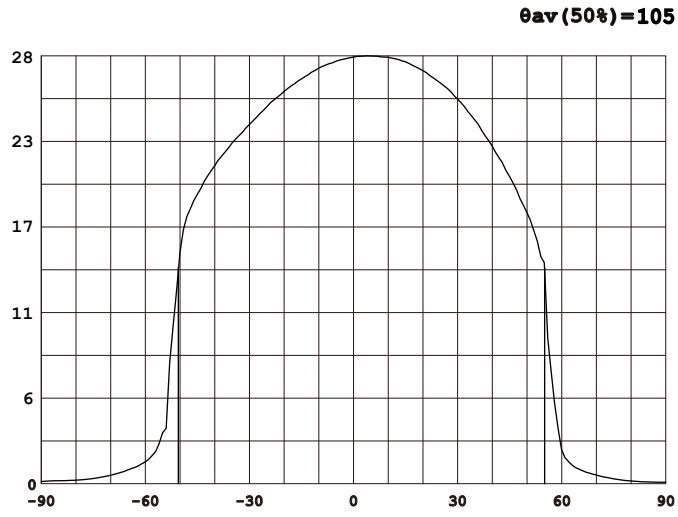

DESIGNLIGHT

SCANDINAVIAN AB

Artikel nr.: Q-33A

MW E-nr 74 657 39

Material: Aluminium

- Dimbar med 350 mA driver
- 59 lm/w med lins, driver
- 73 lm/w utan lins, driver
- CRI Värde > 85

- Dimmable with 350 mA driver
- 59 lm/w with lens, driver
- 73 lm/w without lens, driver
- CRI Value > 85

Ljusfördelningskurva | Light distribution curve (Unit: Cd)

Belysningsstyrka | Illuminance (Unit: Lux)

Avstånd Belysningsstyrka Spridnings vinkel 105° Diam.

Mått | Dimension