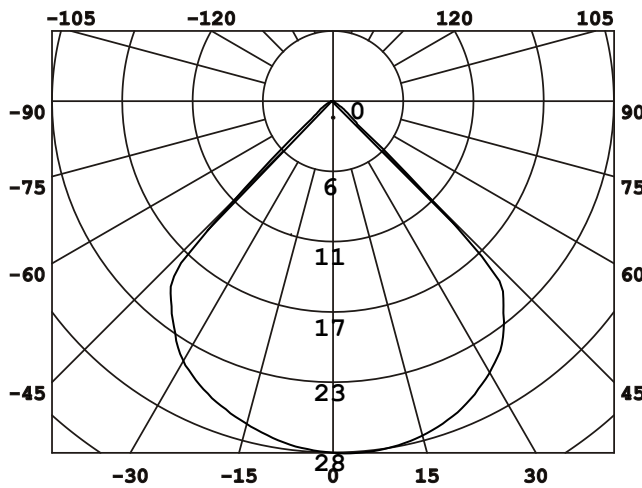

DESIGNLIGHT

SCANDINAVIAN AB

Artikel nr.: Q-33A

MW E-nr 74 657 39

Material: Aluminium

- Dimbar med 350 mA driver
- 59 lm/w med lins, driver
- 73 lm/w utan lins, driver
- CRI Värde > 85

- Dimmable with 350 mA driver
- 59 lm/w with lens, driver
- 73 lm/w without lens, driver
- CRI Value > 85

Ljusfördelningskurva | Light distribution curve (Unit: Cd)

Belysningsstyrka | Illuminance (Unit: Lux)

Avstånd Belysningsstyrka Spridnings vinkel 105° Diam.

Mått | Dimension