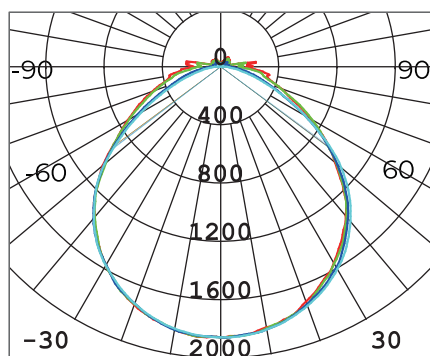

LUMEN KLAR
3600-6400LM
LUMEN FROSTAD FILM
3220-5600LM