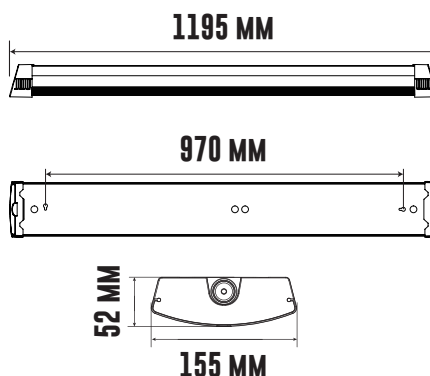

L25-1200S

ANTAL ARMATURER PER SÄKRING

B10	C10	B16	C16
20	20	32	32

PRODUKTEN INNEHÅLLER LJUSKÄLLA
MED ENERGIMÄRKNING KLASS C.

⚠ SÄKERHET:

1. 1 Läs igenom hela manualen noggrant före installation.
2. 2 Försäkra dig om att spänningen är frånslagen före installation eller underhåll.
3. 3 Installation ska utföras av behörig elektriker.
4. 4 Ljuskälla och driver är utbytbara av behörig elektriker.

⚠ SAFETY:

1. 1 Read the entire manual carefully before installation.
2. 2 Make sure that the voltage is switched off before installation or maintenance.
3. 3 Installation must be performed by a qualified electrician.
4. 4 Light source and driver are replaceable by a qualified electrician.

1.900K	2.700- 3.000K	4.000- 4.500K	4.800K	5.000- 5.000K	7.000- 7.500K	10.000K
STEARINLJUS CANDLE	VARMVIT WARM WHITE	NATURLIG VIT NATURAL WHITE	SOLLJUS DIRECT SUN	VITT DAGSLJUS DAY WHITE	KALLVIT COOL WHITE	BLÅ HIMMEL BLUE SKY

DESIGNLIGHT
SCANDINAVIAN AB

DESIGNLIGHT SCANDINAVIAN AB · TOFFELVÄGEN 1 · 342 60 MOHEDA

KUNDCENTER: TELEFON 0472-716 10 · FAX 0472-716 09 · INFO@DESIGNLIGHT.NU · WWW.DESIGNLIGHT.NU