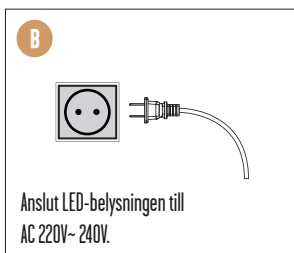

⚠ VARNING!

LED-belysningen får ej vara tänd ihoprullad.

 Designlight Scandinavian AB
DB-550

8 kWh/1000h  2019/2015

⚠ VARNING!

⚠ SÄKERHET:

- 1 Läs igenom hela manualen noggrant före installation.
- 2 Får ej tändas/anslutas ihoprullad.
- 3 Före användning, säkerställ att inga synliga skador förekommer.
- 3 Ljuskällan är ej utbyttbar. Hela armaturen måste bytas när ljuskällan är förbrukad.

⚠ SAFETY:

- 1 Read the entire manual carefully before installation.
- 2 Must not be lit/connected rolled up.
- 2 Before use, ensure that there is no visible damage.
- 4 The light source of this luminaire is not replaceable, when the light source reaches its end of life the whole luminaire shall be replaced.