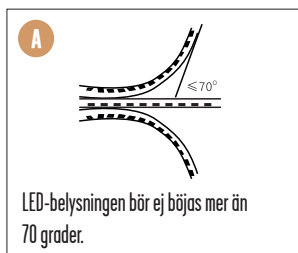

1.900K	2.700-3.000K	4.000-4.500K	4.800K	5.000-5.000K	7.000-7.500K	10.000K
STEARINLJUS CANDLE	VARMVIT WARM WHITE	NATURLIG VIT NATURAL WHITE	SOLLJUS DIRECT SUN	VITT DAGSLJUS DAY WHITE	KALLVIT COOL WHITE	BLÅ HIMMEL BLUE SKY

DESIGNLIGHT
SCANDINAVIAN AB

DESIGNLIGHT SCANDINAVIAN AB · TOFFELVÄGEN 1 · 342 60 MOHEDA
KUNDCENTER: TELEFON 0472-716 10 · FAX 0472-716 09 · INFO@DESIGNLIGHT.NU · WWW.DESIGNLIGHT.NU