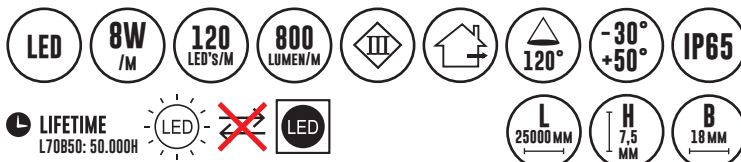

DESIGNLIGHT

SCANDINAVIAN AB

BYGGY KOMPLETT

E-NR: 75 901 35

ART NR: DB-550

EFFEKT POWER	MATERIAL MATERIAL	KELVIN KELVIN	ARMATURFÄRG ARMATURE COLOR	ANSLUTNING CONNECTION	TOTAL LUMEN	USEFUL LUMEN
200W WITH DRIVER	ANTI-UV PVC	4 000K	WHITE	230V	20000LM	770LM/M

CE, ROHS  

- PROFESSIONELL PLUG-IN BELYSNING LED FÖR BYGGARBETSPLATSER, KÄLLARE, STÄLLNINGAR OCH HISSCHAKT
- IP65, 800LM/M, 8W/M 4000K
- GODKÄND FRÅN -30° TILL +50°.

VIKTIGT:

- Arbetsbelysningen får ej övertäckas.
- Vid felaktigt användande riskeras livshotande skador p.g.a elektrisk ström.
- Arbetsbelysningens kapslingsklass är IP65 vilket innebär spolsäker, ej vattentät.
- Anslutningskabel är klassad IP44, striltät. Vid användning utomhus säkerställ att produkten är kopplad enligt gällande regler/installationsanvisningar.

1.900K	2.700-3.000K	4.000-4.500K	4.800K	5.000-5.000K	7.000-7.500K	10.000K
STEARINLJUS CANDLE	VARMVIT WARM WHITE	NATURLIG VIT NATURAL WHITE	SOLLJUS DIRECT SUN	VITT DAGSLJUS DAY WHITE	KALLVIT COOL WHITE	BLÅ HIMMEL BLUE SKY