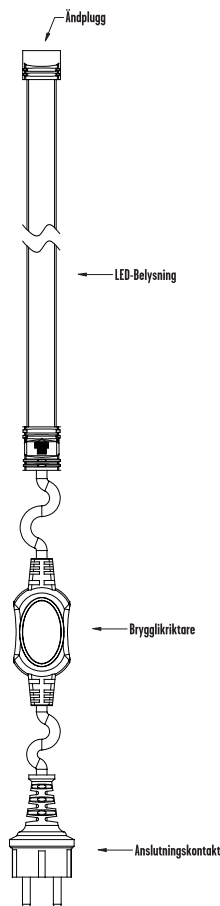

⚠ VARNING!

LED-belysningen får ej vara tänd ihoprullad.

Designlight Scandinavian AB
DB-550

8 kWh/1000h 2019/2015