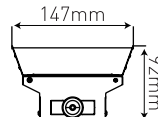

L15-1550 DALI

Lamellbländskydd

PRODUKTEN INNEHÅLLER LJUSKÄLLA MED ENERGI-MÄRKNING KLASS B.

ANTAL ARMATURER PER SÄKRING

B10	C10	B16	C16
11	15	18	24

SÄKERHET:

1. 1 Läs igenom hela manualen noggrant före installation.
2. 2 Försäkra dig om att spänningen är fränslagen före installation eller underhåll.
3. 3 Installation ska utföras av behörig elektriker.
4. 4 Ljuskälla och driver är utbytbara av behörig elektriker.

SAFETY:

1. 1 Read the entire manual carefully before installation.
2. 2 Make sure that the power is switched off before installation or maintenance.
3. 3 Installation must be performed by a qualified electrician.
4. 4 Light source and driver are replaceable by a qualified electrician.

1.900K	2.700-3.000K	4.000-4.500K	4.800K	5.000-5.000K	7.000-7.500K	10.000K
STEARINLJUS CANDLE	VARMVIT WARM WHITE	NATURLIG VIT NATURAL WHITE	SOLLJUS DIRECT SUN	VITT DAGSLJUS DAY WHITE	KALLVIT COOL WHITE	BLÅ HIMMEL BLUE SKY

DESIGNLIGHT
SCANDINAVIAN AB

DESIGNLIGHT SCANDINAVIAN AB · TOFFELVÄGEN 1 · 342 60 MOHEDA

KUNDCENTER: TELEFON 0472-716 10 · FAX 0472-716 09 · INFO@DESIGNLIGHT.NU · WWW.DESIGNLIGHT.NU