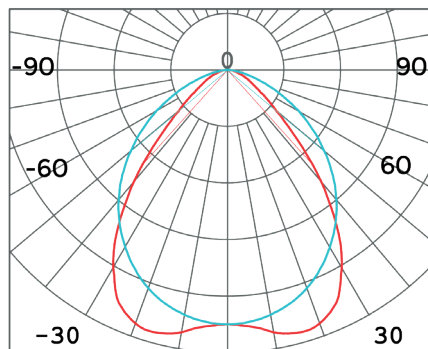

DESIGNLIGHT

SCANDINAVIAN AB

INDUSTRIARMATUR, IP23, HENRY

E-NR: 72 173 61

ART NR: L15-1550 DALI

EFFEKT POWER	KELVIN KELVIN	LUMEN (LM) LUMEN (LM)	USEFUL LUMEN (LM)	KUPA DIFFUSER
80W	4000K	14400LM	15000LM	CLEAR

CE, ROHS

LIFETIME
L80B10: 100000H

- INTEGRERAT LINFÄSTE
- ÖVERKOPPLING 5X2,5MM² SNABBKOPPLING
- ÖPPNINGSBAR FÖR ENKLARE MONTAGE

- DALI - MÖJLIGHET TILL ÖKAD ENERGIBESPARING

L15-1550 DALI

PRODUKTEN INNEHÅLLER LJUSKÄLLA MED ENERGI-MÄRKNING KLASS B.

ANTAL ARMATURER PER SÄKRING

B10	C10	B16	C16
11	15	18	24

SÄKERHET:

1. 1 Läs igenom hela manualen noggrant före installation.
2. 2 Försäkra dig om att spänningen är fränslagen före installation eller underhåll.
3. 3 Installation ska utföras av behörig elektriker.
4. 4 Ljuskälla och driver är utbytbara av behörig elektriker.

SAFETY:

1. 1 Read the entire manual carefully before installation.
2. 2 Make sure that the power is switched off before installation or maintenance.
3. 3 Installation must be performed by a qualified electrician.
4. 4 Light source and driver are replaceable by a qualified electrician.

1.900K	2.700-3.000K	4.000-4.500K	4.800K	5.000-5.000K	7.000-7.500K	10.000K
STEARINLJUS CANDLE	VARMVIT WARM WHITE	NATURLIG VIT NATURAL WHITE	SOLLJUS DIRECT SUN	VITT DAGSLJUS DAY WHITE	KALLVIT COOL WHITE	BLÅ HIMMEL BLUE SKY

DESIGNLIGHT
SCANDINAVIAN AB

DESIGNLIGHT SCANDINAVIAN AB · TOFFELVÄGEN 1 · 342 60 MOHEDA

KUNDCENTER: TELEFON 0472-716 10 · FAX 0472-716 09 · INFO@DESIGNLIGHT.NU · WWW.DESIGNLIGHT.NU