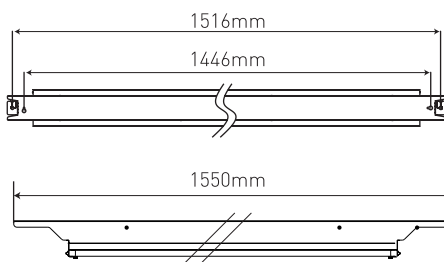

L15-1550 DALI

PRODUKTEN INNEHÅLLER LJUSKÄLLA MED ENERGI-MÄRKNING KLASS B.

ANTAL ARMATURER PER SÄKRING

B10	C10	B16	C16
11	15	18	24

SÄKERHET:

1. 1 Läs igenom hela manualen noggrant före installation.
2. 2 Försäkra dig om att spänningen är fränslagen före installation eller underhåll.
3. 3 Installation ska utföras av behörig elektriker.
4. 4 Ljuskälla och driver är utbytbara av behörig elektriker.

SAFETY:

1. 1 Read the entire manual carefully before installation.
2. 2 Make sure that the power is switched off before installation or maintenance.
3. 3 Installation must be performed by a qualified electrician.
4. 4 Light source and driver are replaceable by a qualified electrician.

1.900K	2.700-3.000K	4.000-4.500K	4.800K	5.000-5.000K	7.000-7.500K	10.000K
STEARINLJUS CANDLE	VARMVIT WARM WHITE	NATURLIG VIT NATURAL WHITE	SOLLJUS DIRECT SUN	VITT DAGSLJUS DAY WHITE	KALLVIT COOL WHITE	BLÅ HIMMEL BLUE SKY

DESIGNLIGHT
SCANDINAVIAN AB

DESIGNLIGHT SCANDINAVIAN AB · TOFFELVÄGEN 1 · 342 60 MOHEDA

KUNDCENTER: TELEFON 0472-716 10 · FAX 0472-716 09 · INFO@DESIGNLIGHT.NU · WWW.DESIGNLIGHT.NU