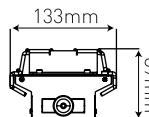

L15-1550 DALI

Bollskydd

PRODUKTEN INNEHÅLLER LJUSKÄLLA MED ENERGI-MÄRKNING KLASS B.

ANTAL ARMATURER PER SÄKRING

B10	C10	B16	C16
11	15	18	24

SÄKERHET:

1. 1 Läs igenom hela manualen noggrant före installation.
2. 2 Försäkra dig om att spänningen är fränslagen före installation eller underhåll.
3. 3 Installation ska utföras av behörig elektriker.
4. 4 Ljuskälla och driver är utbytbara av behörig elektriker.

SAFETY:

1. 1 Read the entire manual carefully before installation.
2. 2 Make sure that the power is switched off before installation or maintenance.
3. 3 Installation must be performed by a qualified electrician.
4. 4 Light source and driver are replaceable by a qualified electrician.

1.900K	2.700-3.000K	4.000-4.500K	4.800K	5.000-5.000K	7.000-7.500K	10.000K
STEARINLJUS CANDLE	VARMVIT WARM WHITE	NATURLIG VIT NATURAL WHITE	SOLLJUS DIRECT SUN	VITT DAGSLJUS DAY WHITE	KALLVIT COOL WHITE	BLÅ HIMMEL BLUE SKY

DESIGNLIGHT
SCANDINAVIAN AB

DESIGNLIGHT SCANDINAVIAN AB · TOFFELVÄGEN 1 · 342 60 MOHEDA

KUNDCENTER: TELEFON 0472-716 10 · FAX 0472-716 09 · INFO@DESIGNLIGHT.NU · WWW.DESIGNLIGHT.NU