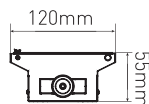

L15-1550 DALI

Bollskydd

Lamellbländskydd

PRODUKTEN INNEHÅLLER LJUSKÄLLA MED ENERGI-MÄRKNING KLASS B.

ANTAL ARMATURER PER SÄKRING

B10	C10	B16	C16
11	15	18	24

SÄKERHET:

1. 1 Läs igenom hela manualen noggrant före installation.
2. 2 Försäkra dig om att spänningen är fränslagen före installation eller underhåll.
3. 3 Installation ska utföras av behörig elektriker.
4. 4 Ljuskälla och driver är utbytbara av behörig elektriker.

SAFETY:

1. 1 Read the entire manual carefully before installation.
2. 2 Make sure that the power is switched off before installation or maintenance.
3. 3 Installation must be performed by a qualified electrician.
4. 4 Light source and driver are replaceable by a qualified electrician.

1.900K	2.700-3.000K	4.000-4.500K	4.800K	5.000-5.000K	7.000-7.500K	10.000K
STEARINLJUS CANDLE	VARMVIT WARM WHITE	NATURLIG VIT NATURAL WHITE	SOLLJUS DIRECT SUN	VITT DAGSLJUS DAY WHITE	KALLVIT COOL WHITE	BLÅ HIMMEL BLUE SKY

DESIGNLIGHT
SCANDINAVIAN AB

DESIGNLIGHT SCANDINAVIAN AB · TOFFELVÄGEN 1 · 342 60 MOHEDA

KUNDCENTER: TELEFON 0472-716 10 · FAX 0472-716 09 · INFO@DESIGNLIGHT.NU · WWW.DESIGNLIGHT.NU