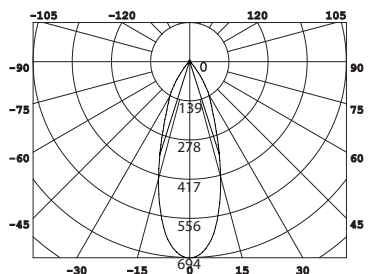

50-85 MM

H 33,5 MM

Ø 93MM

• **MONTERING KAN UTFÖRAS DIREKT MOT ISOLERING**

θav (50%) = 36°

Avstånd	Belysningsstyrka	Spridnings vinkel 36°	Diam.
0.50m	1859,27771lx		31.81cm
1.00m	464,7,694,31lx		63.63cm
1.50m	206,5,308,61lx		95.44cm
2.00m	116,2,173,61lx		127.26cm
3.00m	51,63,77,141lx		190.88cm