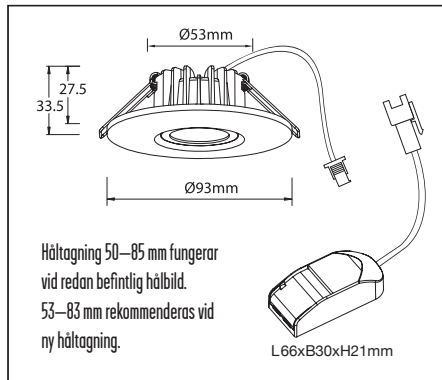

50-85 MM

H 33,5 MM

Ø 93MM

• **MONTERING KAN UTFÖRAS DIREKT MOT ISOLERING**

θav (50%) = 36°

Avstånd	Belysningsstyrka	Spridnings vinkel 36°	Diam.
0.50m	1859,27771lx		31.81cm
1.00m	464,7,694,31lx		63.63cm
1.50m	206,5,308,61lx		95.44cm
2.00m	116,2,173,61lx		127.26cm
3.00m	51,63,77,141lx		190.88cm

Avstånd Belysningsstyrka Spridnings vinkel 36° Diam.

1. Stäng av strömmen/Turn off the power

2. Borra hål i taket/Drill hole in ceiling

3. Anslut till LED-drivern/Connect to LED driver

Mått/Dimension

Håltagning 50-85 mm fungerar vid redan befintlig hålbild.
53-83 mm rekommenderas vid ny håltagning.