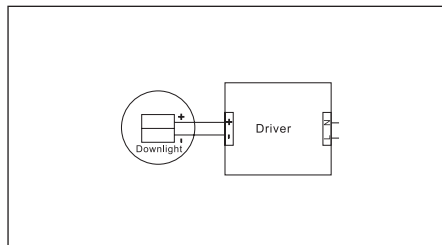

Avstånd Belysningsstyrka Spridnings vinkel 36° Diam.

1. Stäng av strömmen/Turn off the power

2. Borra hål i taket/Drill hole in ceiling

3. Anslut till LED-drivern/Connect to LED driver

Mått/Dimension

Håltagning 50-85 mm fungerar vid redan befintlig hålbild.
53-83 mm rekommenderas vid ny håltagning.