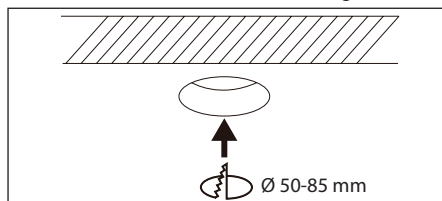

50-85 MM

H 33,5 MM

Ø 93MM

• **MONTERING KAN UTFÖRAS DIREKT MOT ISOLERING**

θav (50%) = 36°

Avstånd	Belysningsstyrka	Spridnings vinkel 36°	Diam.
0.50m	1859,27771lx		31.81cm
1.00m	464,7,694,31lx		63.63cm
1.50m	206,5,308,61lx		95.44cm
2.00m	116,2,173,61lx		127.26cm
3.00m	51,63,77,141lx		190.88cm

Avstånd Belysningsstyrka Spridnings vinkel 36° Diam.

1. Stäng av strömmen/Turn off the power

2. Borra hål i taket/Drill hole in ceiling

3. Anslut till LED-drivern/Connect to LED driver

Mått/Dimension

Håltagning 50-85 mm fungerar vid redan befintlig hålbild.
53-83 mm rekommenderas vid ny håltagning.