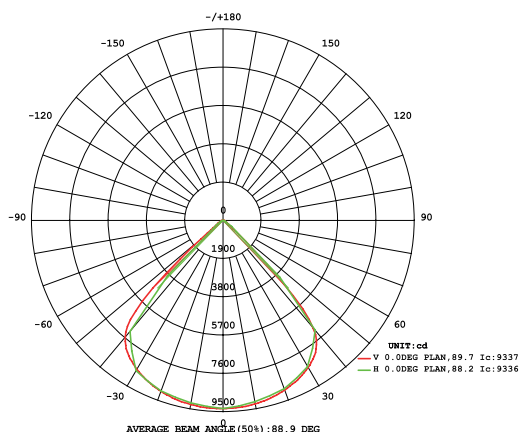

DESIGNLIGHT

SCANDINAVIAN AB

LINJÄR HIGH BAY 100W

E-NR: 72 177 00

ART NR: LHB-100

EFFEKT POWER	MATERIAL MATERIAL	KELVIN KELVIN	USEFUL LUMEN (LM)	ARMATURFÄRG LUMINAIRE COLOUR
100W	ALUMINIUM	4000K	18202	SVART/BLACK

CE, RoHS  

 LIFETIME
L80B50: 179000H

- EFFEKTIVITET UPP TILL 170 LUMEN/WATT
- DRIVDON TÄND/SLÄCK
- GJUTET ALUMINIUMHUS MED AKZO NOBEL PULVERLACK

ANTAL ARMATURER PER SÄKRING

B10	B16	C10	C16	D10	D16
5	8	8	14	17	27

Mått/Dimension

1.900K	2.700-3.000K	4.000-4.500K	4.800K	5.000-5.000K	7.000-7.500K	10.000K
STEARINLJUS CANDLE	VARMVIT WARM WHITE	NATURLIG VIT NATURAL WHITE	SOLLJUS DIRECT SUN	VITT DAGSLJUS DAY WHITE	KALLVIT COOL WHITE	BLÅ HIMMEL BLUE SKY