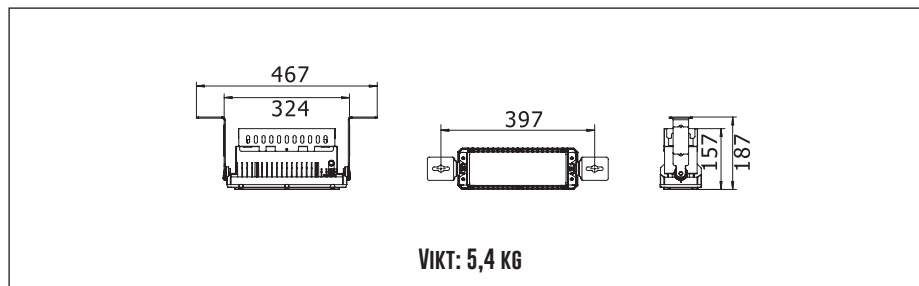

Mått/Dimension

1.900K	2.700-3.000K	4.000-4.500K	4.800K	5.000-5.000K	7.000-7.500K	10.000K
STEARINLJUS CANDLE	VARMVIT WARM WHITE	NATURLIG VIT NATURAL WHITE	SOLLJUS DIRECT SUN	VITT DAGSLJUS DAY WHITE	KALLVIT COOL WHITE	BLÅ HIMMEL BLUE SKY

PRODUKTEN INNEHÅLLER LJUSKÄLLA MED ENERGI-MÄRKNING KLASS B.

SÄKERHET:

1. 1 Installation och underhåll ska utföras av behörig installatör.
2. 2 Den externa kabeln/sladden på denna armatur kan inte bytas ut. Om sladden är skadad måste armaturen kasseras.
3. 3 Jord ska vara väl ansluten.
4. 4 Se till att armaturen är kopplad med rätt märkspänning.
5. 5 Använd inte kemiska eller frätande medel för att rengöra armaturen.
6. 6 Minsta avstånd mellan armatur och upplyst objekt ska vara minst 0,3 meter.

SAFETY:

1. 1 Installation and maintenance must be performed by qualified person.
2. 2 The external flexible cable or cord of the luminaire cannot be replaced. If the cord is damaged, the luminaire shall be destroyed.
3. 3 Ground wire must be well connected.
4. 4 Please make sure the lamp is working with correct input voltage.
5. 5 Do not use chemicals or corrosive cleaner to clean the fixture.
6. 6 The minimum distance from lighted objects to luminaires shall be kept at least 0.3 m.

DESIGNLIGHT
SCANDINAVIAN AB

DESIGNLIGHT SCANDINAVIAN AB · TOFFELVÄGEN 1 · 342 60 MOHEDA

KUNDCENTER: TELEFON 0472-716 10 · FAX 0472-716 09 · INFO@DESIGNLIGHT.NU · WWW.DESIGNLIGHT.NU