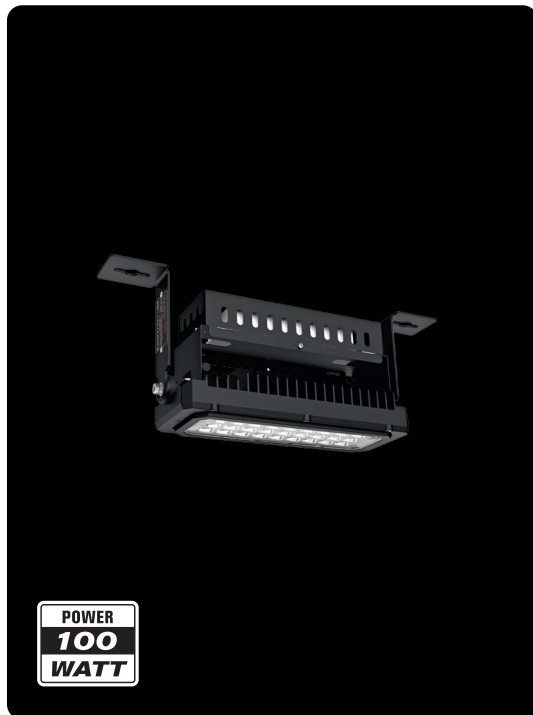

DESIGNLIGHT

SCANDINAVIAN AB

LINJÄR HIGH BAY 100W

E-NR: 72 177 00

ART NR: LHB-100

EFFEKT POWER	MATERIAL MATERIAL	KELVIN KELVIN	USEFUL LUMEN (LM)	ARMATURFÄRG LUMINAIRE COLOUR
100W	ALUMINIUM	4000K	18202	SVART/BLACK

CE, RoHS  

 LIFETIME
L80B50: 179000H

- EFFEKTIVITET UPP TILL 170 LUMEN/WATT
- DRIVDON TÄND/SLÄCK
- GJUTET ALUMINIUMHUS MED AKZO NOBEL PULVERLACK

ANTAL ARMATURER PER SÄKRING

B10	B16	C10	C16	D10	D16
5	8	8	14	17	27