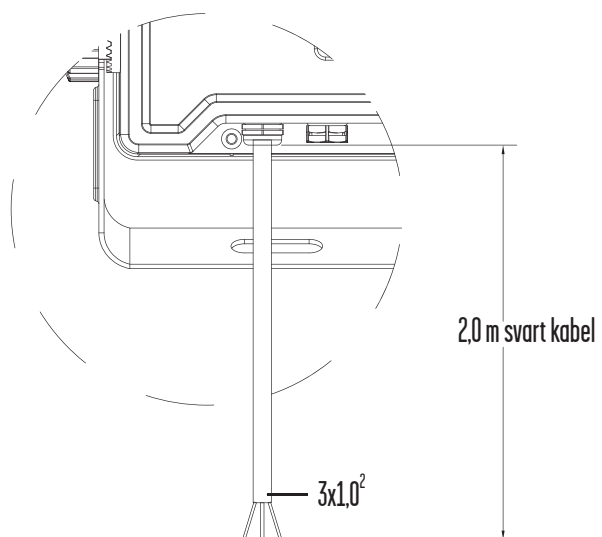

INSTALLATION

A

B

Alternativ montering
Stolpfäste ingår ej.

Passar 60 mm stolpe

2,0 m svart kabel

3x1,0²

DESIGNLIGHT
SCANDINAVIAN AB