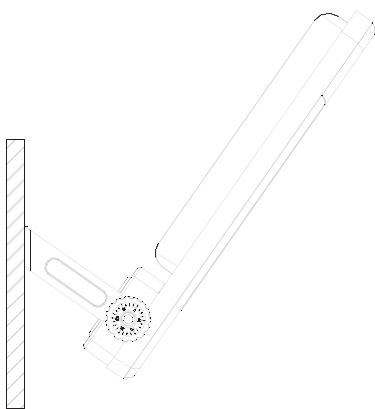

INSTALLATION

A

B

Alternativ montering
Stolpfäste ingår ej.

Passar 60 mm stolpe

2,0 m svart kabel

3x1,0²

DESIGNLIGHT
SCANDINAVIAN AB