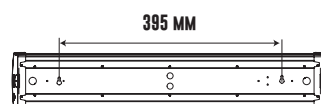

4000K

LUMEN KLAR

1600-2900LM

LUMEN FROSTAD FILM

1480-2700LM

125-0600

ANTAL ARMATURER PER SÄKRING

B10	B16	C10	C16
30	49	51	81