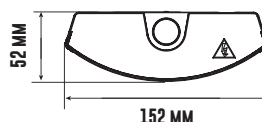

ANTAL ARMATURER PER SÄKRING

B10	B16	C10	C16
30	49	51	81

PRODUKTEN INNEHÅLLER
LJUSKÄLLA MED ENERGIMÄRKNING
KLASS C (3000K)
KLASS B (4000K)

SÄKERHET:

1. 1 Läs igenom hela manualen noggrant före installation.
2. 2 Försäkra dig om att spänningen är frånslagen före installation eller underhåll.
3. 3 Installation ska utföras av behörig elektriker.
4. 4 Ljuskälla och driver är utbytbara av behörig elektriker.

SAFETY:

1. 1 Read the entire manual carefully before installation.
2. 2 Make sure that the voltage is switched off before installation or maintenance.
3. 3 Installation must be performed by a qualified electrician.
4. 4 Light source and driver are replaceable by a qualified electrician.

1.900K	2.700- 3.000K	4.000- 4.500K	4.800K	5.000- 5.000K	7.000- 7.500K	10.000K
STEARINLJUS CANDLE	VARMVIT WARM WHITE	NATURLIG VIT NATURAL WHITE	SOLLJUS DIRECT SUN	VITT DAGSLJUS DAY WHITE	KALLVIT COOL WHITE	BLÅ HIMMEL BLUE SKY

DESIGNLIGHT
SCANDINAVIAN AB

DESIGNLIGHT SCANDINAVIAN AB · TOFFELVÄGEN 1 · 342 60 MOHEDA

KUNDCENTER: TELEFON 0472-716 10 · FAX 0472-716 09 · INFO@DESIGNLIGHT.NU · WWW.DESIGNLIGHT.NU