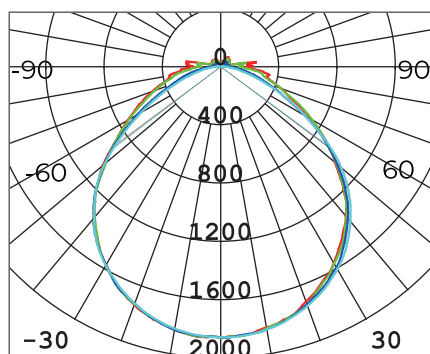

LUMEN KLAR

1600-2900LM

LUMEN FROSTAD FILM

1480-2700LM

125-0600

ANTAL ARMATURER PER SÄKRING

B10	B16	C10	C16
30	49	51	81

PRODUKTEN INNEHÅLLER
LJUSKÄLLA MED ENERGIMÄRKNING
KLASS C (3000K)
KLASS B (4000K)

SÄKERHET:

1. 1 Läs igenom hela manualen noggrant före installation.
2. 2 Försäkra dig om att spänningen är frånslagen före installation eller underhåll.
3. 3 Installation ska utföras av behörig elektriker.
4. 4 Ljuskälla och driver är utbytbara av behörig elektriker.

SAFETY:

1. 1 Read the entire manual carefully before installation.
2. 2 Make sure that the voltage is switched off before installation or maintenance.
3. 3 Installation must be performed by a qualified electrician.
4. 4 Light source and driver are replaceable by a qualified electrician.

1.900K	2.700- 3.000K	4.000- 4.500K	4.800K	5.000- 5.000K	7.000- 7.500K	10.000K
STEARINLJUS CANDLE	VARMVIT WARM WHITE	NATURLIG VIT NATURAL WHITE	SOLLJUS DIRECT SUN	VITT DAGSLJUS DAY WHITE	KALLVIT COOL WHITE	BLÅ HIMMEL BLUE SKY

DESIGNLIGHT
SCANDINAVIAN AB

DESIGNLIGHT SCANDINAVIAN AB · TOFFELVÄGEN 1 · 342 60 MOHEDA

KUNDCENTER: TELEFON 0472-716 10 · FAX 0472-716 09 · INFO@DESIGNLIGHT.NU · WWW.DESIGNLIGHT.NU