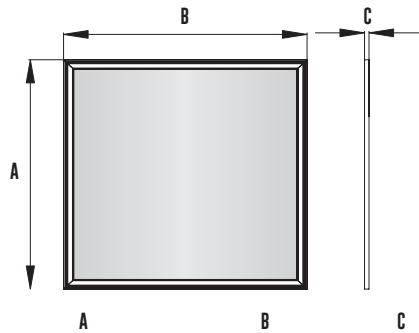

DESIGNLIGHT

SCANDINAVIAN AB

LED-PANEL, SIXTY

E-NR: 70 267 80

ART NR: LP-60x60MW3K

EFFEKT POWER	KELVIN KELVIN	ARMATURFÄRG LUMINAIRE COLOUR	LUMEN (LM) LUMEN (LM)	KUPA DIFFUSER
30W 32W 34W 36W	3000K	VIT/WHITE RAL9003	3000LM (750MA) 3200LM (800MA) 3400LM (850MA) 3600LM (900MA)	PMMA MED PRISMATISKT MÖNSTER

LUMINOUS INTENSITY DISTRIBUTION DIAGRAM

LP-60X60MW3K

MÅTT MM

595		595		
MIN. MM	MAX. MM	MIN. MM	MAX. MM	MIN. MM
594	596	594	596	8

PRODUKTEN INNEHÅLLER LJUSKÄLLA MED ENERGI MÄRKNING KLASS F.

SÄKERHET:

- 1 Läs igenom hela manualen noggrant före installation.
- 2 Försäkra dig om att spänningen är fränslagen före installation eller underhåll.