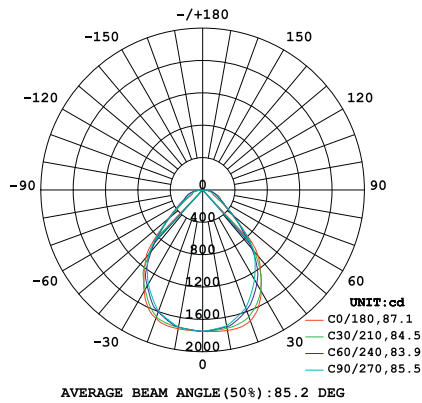

DESIGNLIGHT

SCANDINAVIAN AB

LED-PANEL, SIXTY

E-NR: 70 267 80

ART NR: LP-60x60MW3K

EFFEKT POWER	KELVIN KELVIN	ARMATURFÄRG LUMINAIRE COLOUR	LUMEN (LM) LUMEN (LM)	KUPA DIFFUSER
30W 32W 34W 36W	3000K	VIT/WHITE RAL9003	3000LM (750MA) 3200LM (800MA) 3400LM (850MA) 3600LM (900MA)	PMMA MED PRISMATISKT MÖNSTER

LUMINOUS INTENSITY DISTRIBUTION DIAGRAM

LP-60X60MW3K

MÅTT MM

595		595		
MIN. MM	MAX. MM	MIN. MM	MAX. MM	MIN. MM
594	596	594	596	8

PRODUKTEN INNEHÅLLER LJUSKÄLLA MED ENERGI MÄRKNING KLASS F.

SÄKERHET:

- 1 Läs igenom hela manualen noggrant före installation.
- 2 Försäkra dig om att spänningen är fränslagen före installation eller underhåll.