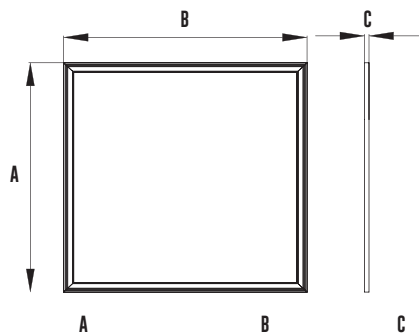

LPF-60X60MW3K

MÅTT MM

595		595			
MIN. MM	MAX. MM	MIN. MM	MAX. MM	MIN. MM	
594	596	594	596	14	

PRODUKTEN INNEHÅLLER LJUSKÄLLA MED ENERGI-MÄRKNING KLASS F.

SÄKERHET:

- 1 Läs igenom hela manualen noggrant före installation.
- 2 Försäkra dig om att spänningen är fränslagen före installation eller underhåll.