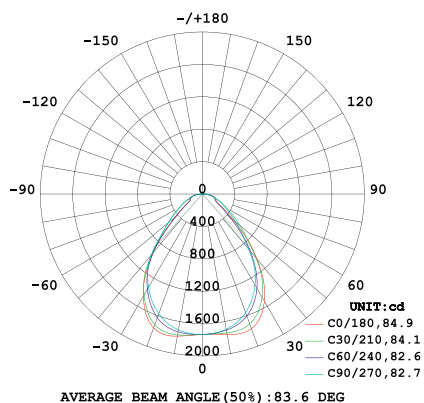

DESIGNLIGHT

SCANDINAVIAN AB

LED-PANEL, FRAMY

E-NR: 70 267 81

ART NR: LPF-60x60MW3K

EFFEKT POWER	KELVIN KELVIN	ARMATURFÄRG LUMINAIRE COLOUR	LUMEN (LM) LUMEN (LM)
30W 32W 34W 36W	3000K	VIT/WHITE RAL9003	2800LM (750MA) 3000LM (800MA) 3200LM (850MA) 3400LM (900MA)

LPF-60X60MW3K

MÅTT MM

595		595			
MIN. MM	MAX. MM	MIN. MM	MAX. MM	MIN. MM	
594	596	594	596	14	

PRODUKTEN INNEHÅLLER LJUSKÄLLA MED ENERGI-MÄRKNING KLASS F.

SÄKERHET:

- 1 Läs igenom hela manualen noggrant före installation.
- 2 Försäkra dig om att spänningen är fränslagen före installation eller underhåll.