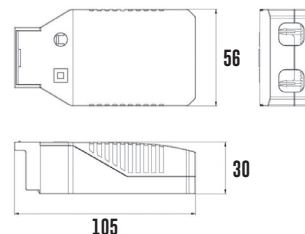

SNABBKOPPLING

PRODUKTEN INNEHÅLLER LJUSKÄLLA MED ENERGI-MÄRKNING KLASS F.

⚠ SÄKERHET:

1. 1 Läs igenom hela manualen noggrant före installation.
2. 2 Försäkra dig om att spänningen är frånslagen före installation eller underhåll.
3. 3 Installation ska utföras av behörig elektriker.
4. 4 Panel och Driver är utbytbara av behörig elektriker.

⚠ SAFETY:

1. 1 Read the entire manual carefully before installation.
2. 2 Make sure that the voltage is switched off before installation or maintenance.
3. 3 Installation must be performed by a qualified electrician.
4. 4 Panel and Driver can be replaced by a qualified electrician.

1.900K	2.700– 3.000K	4.000– 4.500K	4.800K	5.000– 5.000K	7.000– 7.500K	10.000K
STEARINLJUS CANDLE	VARMVIT WARM WHITE	NATURLIG VIT NATURAL WHITE	SOLLJUS DIRECT SUN	VITT DAGSLJUS DAY WHITE	KALLVIT COOL WHITE	BLÅ HIMMEL BLUE SKY

DESIGNLIGHT
SCANDINAVIAN AB

DESIGNLIGHT SCANDINAVIAN AB · TOFFELVÄGEN 1 · 342 60 MOHEDA

KUNDCENTER: TELEFON 0472-716 10 · FAX 0472-716 09 · INFO@DESIGNLIGHT.NU · WWW.DESIGNLIGHT.NU