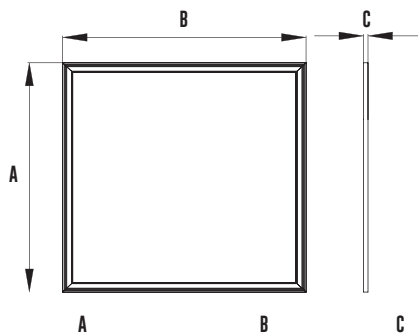

LPF-60X60MW3K

MÅTT MM				
MIN. MM	MAX. MM	MIN. MM	MAX. MM	MIN. MM
594	596	594	596	14