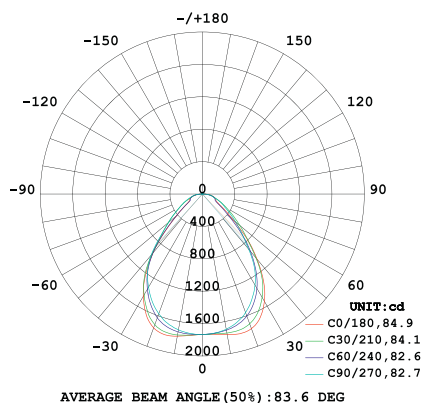

DESIGNLIGHT

SCANDINAVIAN AB

LED-PANEL, FRAMY

E-NR: 70 268 33

ART NR: LPF-60X60MW3KD

EFFEKT POWER	KELVIN KELVIN	ARMATURFÄRG LUMINAIRE COLOUR	LUMEN (LM) LUMEN (LM)
36W	3000K	VIT/WHITE RAL9003	3400LM

CE, RoHS  

LIFETIME

L70B50: 180.000H
L80B50: 113.000H

LIFETIME DRIVER

70.000H

- DALI MED SNABBKOPPLING
- ELEGANT VIT (RAL9003)
- LÄTTMONTERAD

LUMINOUS INTENSITY DISTRIBUTION DIAGRAM

LPF-60X60MW3K

MÅTT MM				
MIN. MM	MAX. MM	MIN. MM	MAX. MM	MIN. MM
594	596	594	596	14