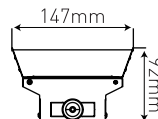

CE, ROHS

LIFETIME
L80B10: 100000H

- INTEGRERAT LINFÄSTE
- ÖVERKOPPLING 5X2,5MM² SNABBKOPPLING
- ÖPPNINGSBAR FÖR ENKLARE MONTAGE

- DALI - MÖJLIGHET TILL ÖKAD ENERGIBESPARING

L15-1250 DALI

Bollskydd

Lamellbländskydd