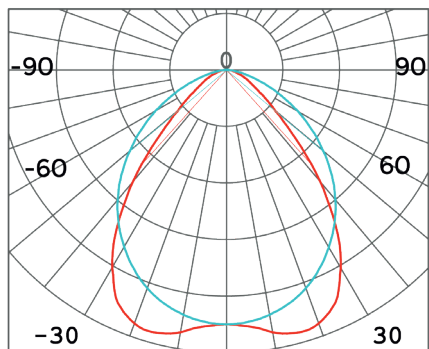

DESIGNLIGHT

SCANDINAVIAN AB

INDUSTRIARMATUR, IP23, HENRY

E-NR: 72 192 26

ART NR: L15-1250 DALI

EFFEKT POWER	KELVIN KELVIN	LUMEN (LM) LUMEN (LM)	USEFUL LUMEN (LM)	KUPA DIFFUSER
60W	4000K	10800LM	11200LM	CLEAR

CE, ROHS

LIFETIME
L80B10: 100000H

- INTEGRERAT LINFÄSTE
- ÖVERKOPPLING 5X2,5MM² SNABBKOPPLING
- ÖPPNINGSBAR FÖR ENKLARE MONTAGE

- DALI - MÖJLIGHET TILL ÖKAD ENERGIBESPARING

L15-1250 DALI

PRODUKTEN INNEHÅLLER LJUSKÄLLA MED ENERGI-MÄRKNING KLASS B.

ANTAL ARMATURER PER SÄKRING

B10	C10	B16	C16
15	24	24	40

SÄKERHET:

1. 1 Läs igenom hela manualen noggrant före installation.
2. 2 Försäkra dig om att spänningen är frånslagen före installation eller underhåll.
3. 3 Installation ska utföras av behörig elektriker.
4. 4 Ljuskälla och driver är utbytbara av behörig elektriker.

SAFETY:

1. 1 Read the entire manual carefully before installation.
2. 2 Make sure that the power is switched off before installation or maintenance.
3. 3 Installation must be performed by a qualified electrician.
4. 4 Light source and driver are replaceable by a qualified electrician.

1.900K	2.700-3.000K	4.000-4.500K	4.800K	5.000-5.000K	7.000-7.500K	10.000K
STEARINLJUS CANDLE	VARMVIT WARM WHITE	NATURLIG VIT NATURAL WHITE	SOLLJUS DIRECT SUN	VITT DAGSLJUS DAY WHITE	KALLVIT COOL WHITE	BLÅ HIMMEL BLUE SKY

DESIGNLIGHT
SCANDINAVIAN AB

DESIGNLIGHT SCANDINAVIAN AB · TOFFELVÄGEN 1 · 342 60 MOHEDA

KUNDCENTER: TELEFON 0472-716 10 · FAX 0472-716 09 · INFO@DESIGNLIGHT.NU · WWW.DESIGNLIGHT.NU