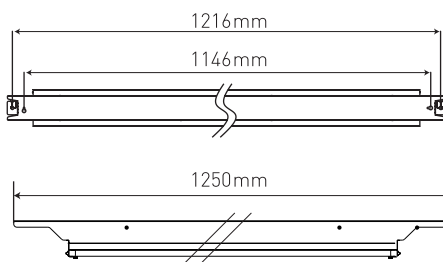

CE, ROHS

LIFETIME
L80B10: 100000H

- INTEGRERAT LINFÄSTE
- ÖVERKOPPLING 5X2,5MM² SNABBKOPPLING
- ÖPPNINGSBAR FÖR ENKLARE MONTAGE

- DALI - MÖJLIGHET TILL ÖKAD ENERGIBESPARING

L15-1250 DALI

Bollskydd

Lamellbländskydd