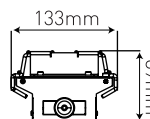

CE, ROHS

LIFETIME
L80B10: 100000H

- INTEGRERAT LINFÄSTE
- ÖVERKOPPLING 5X2,5MM² SNABBKOPPLING
- ÖPPNINGSBAR FÖR ENKLARE MONTAGE

- DALI - MÖJLIGHET TILL ÖKAD ENERGIBESPARING

L15-1250 DALI

Bollskydd

Lamellbländskydd