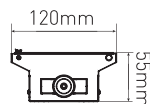

CE, ROHS

LIFETIME
L80B10: 100000H

- INTEGRERAT LINFÄSTE
- ÖVERKOPPLING 5X2,5MM² SNABBKOPPLING
- ÖPPNINGSBAR FÖR ENKLARE MONTAGE

- DALI - MÖJLIGHET TILL ÖKAD ENERGIBESPARING

L15-1250 DALI

Bollskydd

Lamellbländskydd