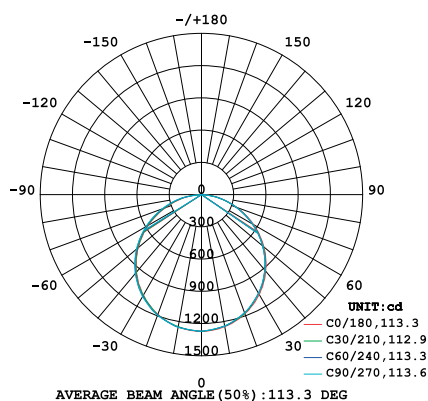

LPB-60X60MW3K-8

MÅTT MM

595		595		
MIN. MM	MAX. MM	MIN. MM	MAX. MM	MIN. MM
594	596	594	596	7

PRODUKTEN INNEHÅLLER LJUSKÄLLA MED ENERGI MÄRKNING KLASS F.

⚠ SÄKERHET:

- 1 Läs igenom hela manualen noggrant före installation.
- 2 Försäkra dig om att spänningen är fränslagen före installation eller underhåll.