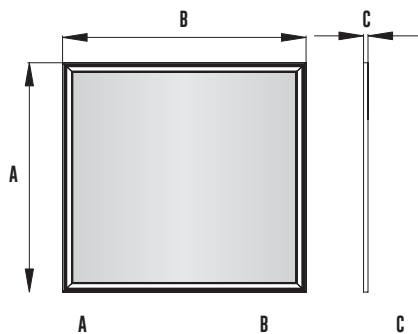

LPB-60X60MW3K-8

MÅTT MM

595		595		
MIN. MM	MAX. MM	MIN. MM	MAX. MM	MIN. MM
594	596	594	596	7

PRODUKTEN INNEHÅLLER LJUSKÄLLA MED ENERGI MÄRKNING KLASS F.

⚠ SÄKERHET:

- 1 Läs igenom hela manualen noggrant före installation.
- 2 Försäkra dig om att spänningen är fränslagen före installation eller underhåll.