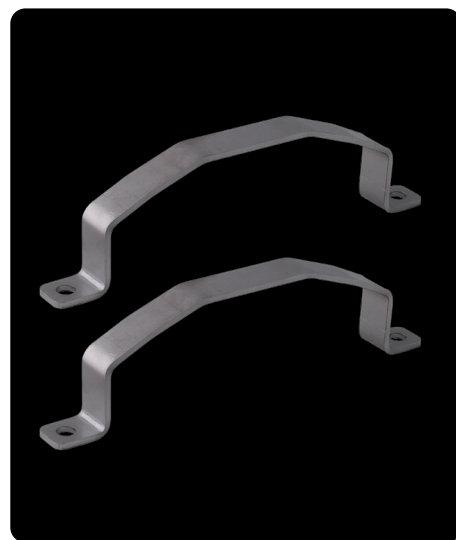

# DESIGNLIGHT

SCANDINAVIAN AB

**SKYDDSRUMSBYGEL LINY 2 ST**

**E-NR: 72 195 04**

**ART NR: I25-BYGEL**

CE

- SKYDDSRUMSBYGEL LINY, 2 ST. ROSTFRI
- PASSAR LINY L25 OCH I25
- MATERIAL ROSTFRITT STÅL.

1.900K	2.700- 3.000K	4.000- 4.500K	4.800K	5.000- 5.000K	7.000- 7.500K	10.000K
STEARINLJUS CANDLE	VARMVIT WARM WHITE	NATURLIG VIT NATURAL WHITE	SOLLJUS DIRECT SUN	VITT DAGSLJUS DAY WHITE	KALLVIT COOL WHITE	BLÅ HIMMEL BLUE SKY