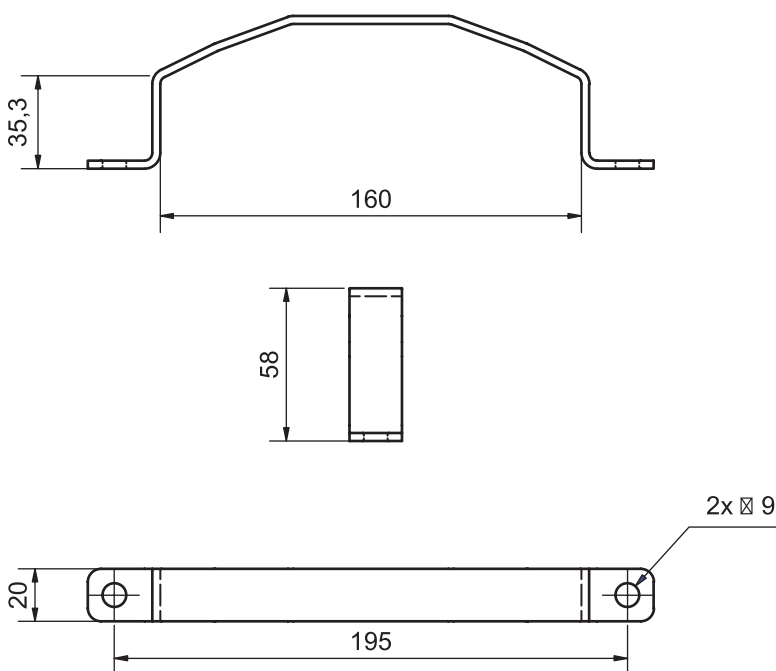

# DESIGNLIGHT

SCANDINAVIAN AB

**SKYDDSRUMSBYGEL LINY 2 ST**

**E-NR: 72 195 04**

**ART NR: I25-BYGEL**

CE

- SKYDDSRUMSBYGEL LINY, 2 ST. ROSTFRI
- PASSAR LINY L25 OCH I25
- MATERIAL ROSTFRITT STÅL.

1.900K	2.700- 3.000K	4.000- 4.500K	4.800K	5.000- 5.000K	7.000- 7.500K	10.000K
STEARINLJUS CANDLE	VARMVIT WARM WHITE	NATURLIG VIT NATURAL WHITE	SOLLJUS DIRECT SUN	VITT DAGSLJUS DAY WHITE	KALLVIT COOL WHITE	BLÅ HIMMEL BLUE SKY