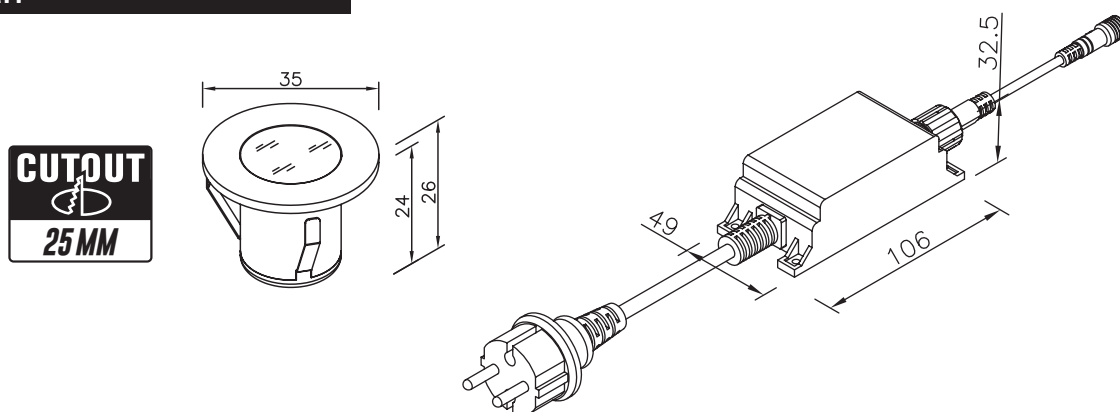

Startpaketet innehåller följande komponenter;

3 st LED-lampa 0,5W, 3000K. ART NR: DECK-234K

1 st Drivdon 24VDC max 18W med 1 m kabel på vardera sida. ART NR: DECK-2418W

3 st förlängningskabel 2 m med snabbkopplingar (hona och hane). ART NR: DECK-2M

1 st ändplugg som används för att täta utgången från den sista lampan.

KOPPLINGSSCHEMA

Maximal rekommenderad längd för ett system är 35 m (beräknat med 2 m förlängning mellan varje lamphenhet).

MÅTT

DESIGNLIGHT