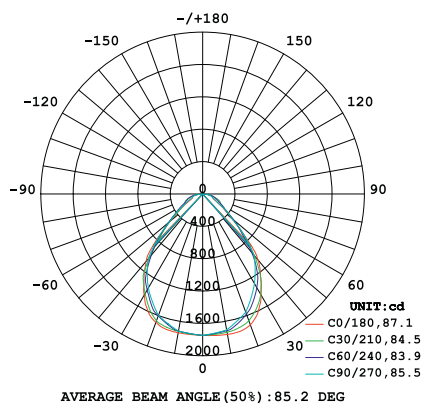

## LED-PANEL, SIXTY

E-NR: 70 268 28

LP-60X60MW4K

EFFEKT POWER	KELVIN KELVIN	ARMATURFÄRG LUMINAIRE COLOUR	LUMEN (LM) LUMEN (LM)	KUPA DIFFUSER
30W 32W 34W 36W	4000K	VIT/WHITE RAL9003	3000LM (750MA) 3200LM (800MA) 3400LM (850MA) 3600LM (900MA)	PMMA MED PRISMATISKT MÖNSTER

## LP-60X60MW3K

MÅTT MM

595		595		
MIN. MM	MAX. MM	MIN. MM	MAX. MM	MIN. MM
594	596	594	596	8

PRODUKTEN INNEHÅLLER LJUSKÄLLA MED ENERGI MÄRKNING KLASS F.