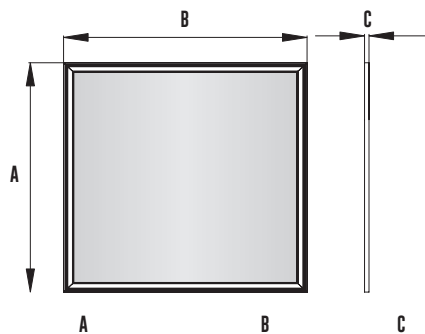

## LP-60X60MW3K

MÅTT MM

595		595		
MIN. MM	MAX. MM	MIN. MM	MAX. MM	MIN. MM
594	596	594	596	8

PRODUKTEN INNEHÅLLER LJUSKÄLLA MED ENERGI MÄRKNING KLASS F.