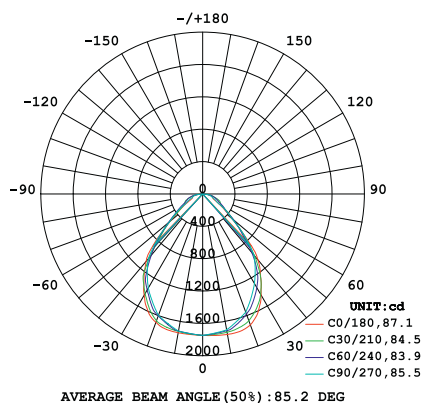

DESIGNLIGHT

SCANDINAVIAN AB

LED-PANEL, SIXTY

E-NR: 70 268 32

LP-60X60MW4KD

EFFEKT POWER	KELVIN KELVIN	ARMATURFÄRG LUMINAIRE COLOUR	LUMEN (LM) LUMEN (LM)	KUPA DIFFUSER
36W	4000K	VIT/WHITE RAL9003	3600LM	PMMA MED PRISMATISKT MÖNSTER

CE, RoHS

LIFETIME
L70B50: 180.000H
L80B50: 113.000H

LIFETIME DRIVER
70.000H

- UGR19
- DALI MED SNABBKOPPLING
- ELEGANT VIT (RAL9003)
- LÄTTMONTERAD

LUMINOUS INTENSITY DISTRIBUTION DIAGRAM

LP-60X60MW3K

MÅTT MM				
MIN. MM	MAX. MM	MIN. MM	MAX. MM	MIN. MM
594	596	594	596	8

SNABBKOPPLING

PRODUKTEN INNEHÅLLER LJUSKÄLLA MED ENERGI-MÄRKNING KLASS F.

SÄKERHET:

1. 1 Läs igenom hela manualen noggrant före installation.
2. 2 Försäkra dig om att spänningen är frånslagen före installation eller underhåll.
3. 3 Installation ska utföras av behörig elektriker.
4. 4 Panel och Driver är utbytbara av behörig elektriker.

SAFETY:

1. 1 Read the entire manual carefully before installation.
2. 2 Make sure that the voltage is switched off before installation or maintenance.
3. 3 Installation must be performed by a qualified electrician.
4. 4 Panel and Driver can be replaced by a qualified electrician.

1.900K	2.700–3.000K	4.000–4.500K	4.800K	5.000–5.000K	7.000–7.500K	10.000K
STEARINLJUS CANDLE	VARMVIT WARM WHITE	NATURLIG VIT NATURAL WHITE	SOLLJUS DIRECT SUN	VITT DAGSLJUS DAY WHITE	KALLVIT COOL WHITE	BLÅ HIMMEL BLUE SKY

DESIGNLIGHT
SCANDINAVIAN AB

DESIGNLIGHT SCANDINAVIAN AB · TOFFELVÄGEN 1 · 342 60 MOHEDA
KUNDCENTER: TELEFON 0472-716 10 · FAX 0472-716 09 · INFO@DESIGNLIGHT.NU · WWW.DESIGNLIGHT.NU